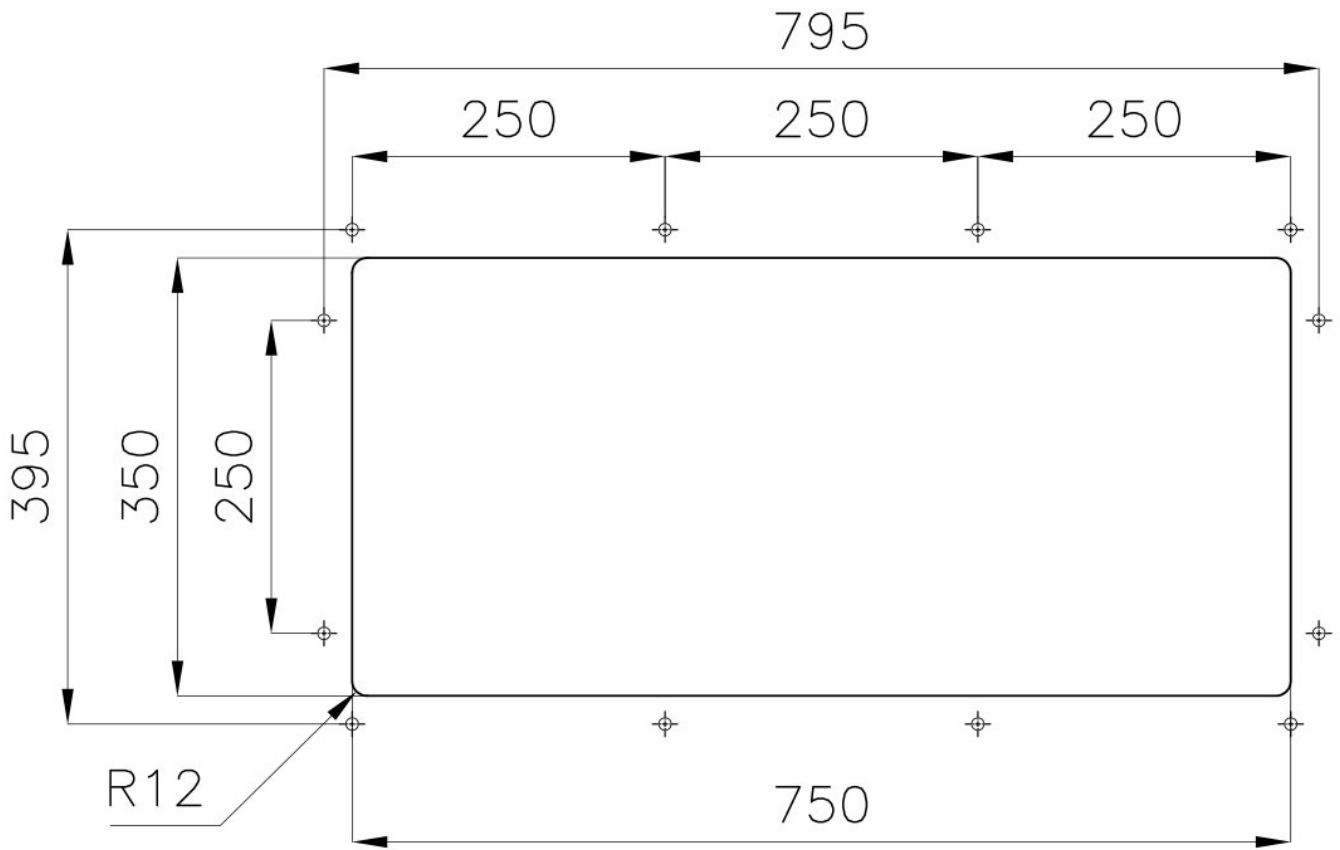

### DETALLES

**Borde Instalación** Bajo la encimera

**Material** Acero inoxidable AISI 304

Texture Foster cepillado

---

Base 80 cm

---

Dimensiones 780x380 mm

---

Anchura 75 cm

---

Medida de la cubeta 750x350mm

---

Número de cubetas 1 cubeta

---

Desagüe Desagüe 3.5 "

## DIBUJOS TÉCNICOS

Cut out size – Dimensioni per foratura top