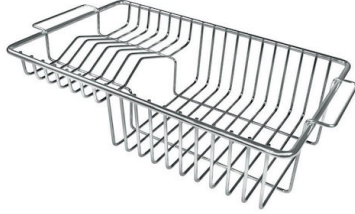

## DIBUJOS TÉCNICOS

Cut out size – Dimensioni per foratura top

## ACCESORIOS OPCIONALES

**Cubeta blanca**  
8153 100

**Rejilla portaplatos inox**  
8100 305

**Tabla de corte de madera Iroko**  
8643 117